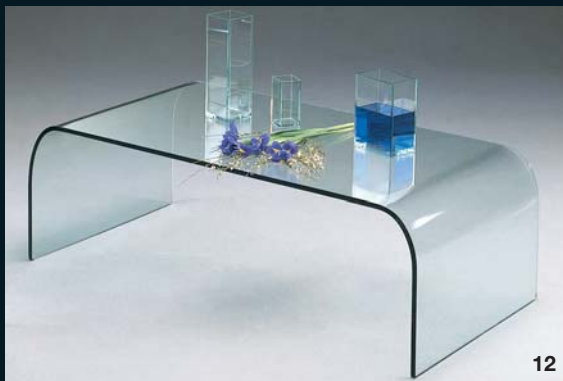

12

13

12. CPONT : 110 x 60 Ht. 38 cm
et CGON : 130 x 70 cm Ht. 38 cm

13. CPONTR : 120 x 70 Ht. 38 cm
et CARRER : 100 x 100 Ht. 38 cm

14. MT140 : 100 x 40 Ht. 32.5 cm

15. RIAD165 : 125 x 70 Ht. 43 cm
et RIAD175 : 100 x 100 Ht. 43 cm

14

15