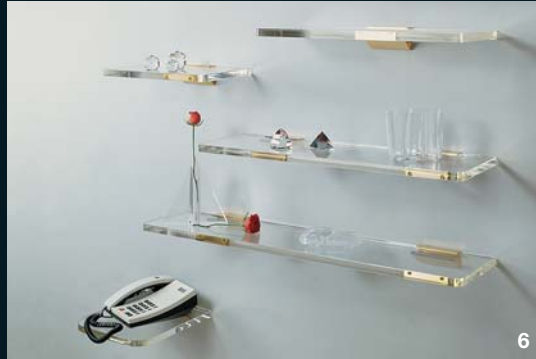

21

- 22. CVHS : 33 x 18 Ht. 106 cm
- 23. CTOURD : 34 x 18 Ht. 97 cm
- 24. CSWING : 25 x 25 Ht. 111 cm
- 25. CTOUR : 20.5 x 18 Ht. 97 cm
- 26. ZEFCD : 36 x 30 Ht. 149 cm
- 27. MEC-CD : 52 x 16 Ht. 165 cm

Boutique

1

6

7

2

- 1. CPLUIE : 28 x 28 Ht. 51.5 cm
- 2. CCORB : 25 x 25 Ht. 31 cm
- 3. CCOURRIER : 32 x 28 Ht. 18 cm
- 4. CCRAYON : Diam. 14 cm
- 5. CLETTRE : 30 x 11 Ht. 16 cm
- 6. MSE : 29 x 29 cm et 40 - 60 - 80 - 100 x 22 cm
- 7. L440 : 22.5 x 15 Ht. 33.5 cm - L442 : Diam. 25 cm Ht. 43 cm
- 8. L798 : 30 x 20 Ht. 131 cm