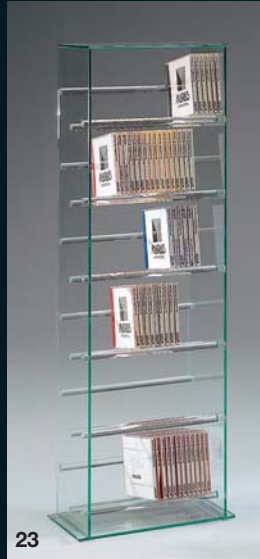

Ht. 45 cm

21. MTV540-MTV530-

MTV520 : 52 x 35

Ht. 67.5 - 56

et 44.5 cm

18

19

20

21

- 22. CVHS : 33 x 18 Ht. 106 cm
- 23. CTOURD : 34 x 18 Ht. 97 cm
- 24. CSWING : 25 x 25 Ht. 111 cm
- 25. CTOUR : 20.5 x 18 Ht. 97 cm
- 26. ZEFCD : 36 x 30 Ht. 149 cm
- 27. MEC-CD : 52 x 16 Ht. 165 cm

Boutique

1

6

7

2

- 1. CPLUIE : 28 x 28 Ht. 51.5 cm
- 2. CCORB : 25 x 25 Ht. 31 cm
- 3. CCOURRIER : 32 x 28 Ht. 18 cm
- 4. CCRAYON : Diam. 14 cm
- 5. CLETTRE : 30 x 11 Ht. 16 cm
- 6. MSE : 29 x 29 cm et 40 - 60 - 80 - 100 x 22 cm
- 7. L440 : 22.5 x 15 Ht. 33.5 cm - L442 : Diam. 25 cm Ht. 43 cm
- 8. L798 : 30 x 20 Ht. 131 cm