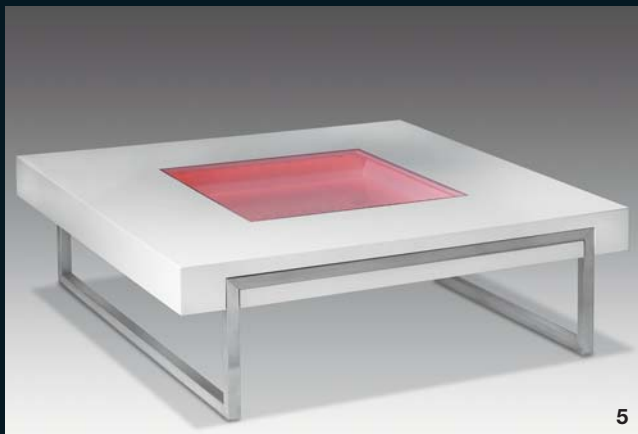

Tables basses
Coffee tables

Tables basses *Coffee tables*

- 1. SPLATCH : 130 x 80 Ht. 20 cm
- 2. LOUNA165 : 120 x 70 Ht. 31 cm
- 3. QUATRO-N : 100 x 100 Ht. 40 cm
- 4. RONDO: blanc ou ébène Diam. 80 cm Ht. 33.5 cm

- 5. LOUNA175L : 100 x 100 Ht. 31cm
- 6. SMALLB : 90 (118) x 60 Ht. 35 cm
- 7. LOUNA110 : Diam. 110 cm Ht. 31 cm
- 8. QUARTZ : Diam. 100 cm Ht. 30 cm

Tables basses *Coffee tables*

9. MT235 : 127 x 80.5 Ht. 37 cm