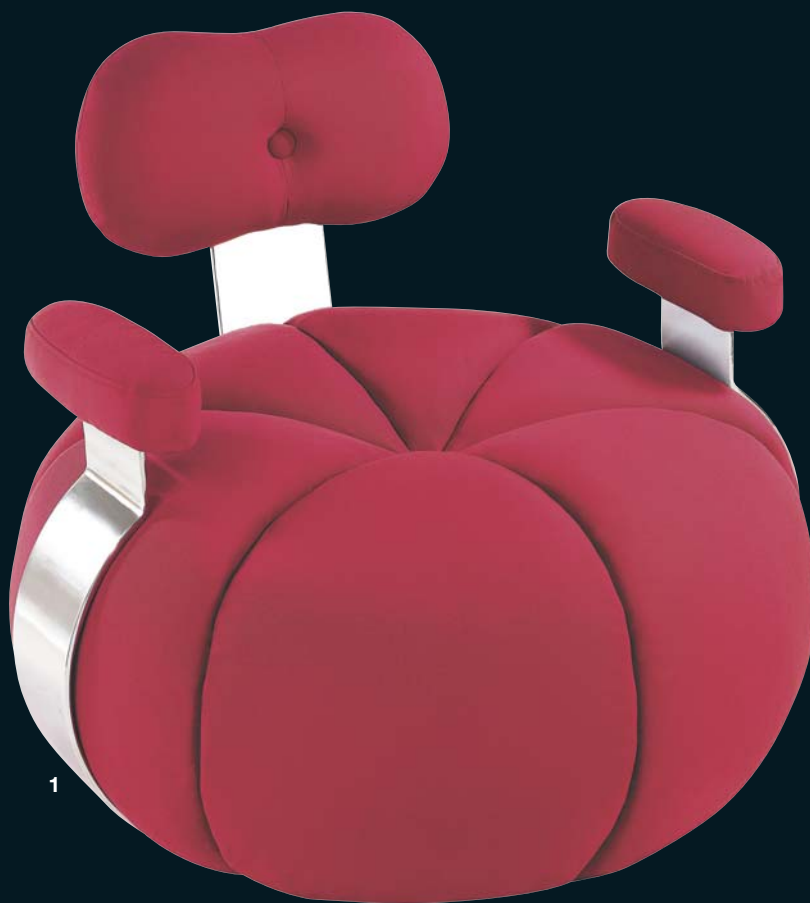

Sièges

Seats

1