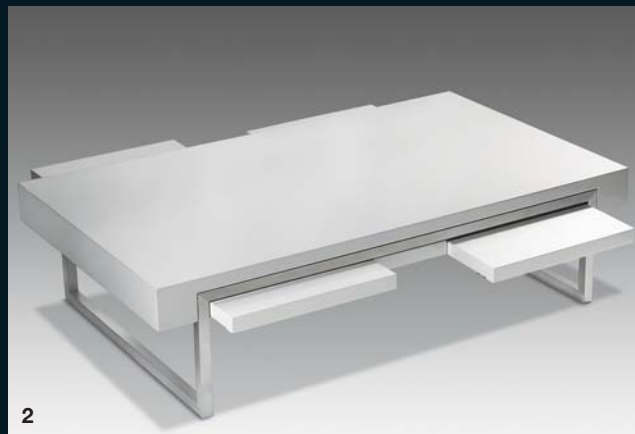

Tables basses
Coffee tables

Tables basses *Coffee tables*

- 1. SPLATCH : 130 x 80 Ht. 20 cm
- 2. LOUNA165 : 120 x 70 Ht. 31 cm
- 3. QUATRO-N : 100 x 100 Ht. 40 cm
- 4. RONDO: blanc ou ébène Diam. 80 cm Ht. 33.5 cm

- 5. LOUNA175L : 100 x 100 Ht. 31cm
- 6. SMALLB : 90 (118) x 60 Ht. 35 cm
- 7. LOUNA110 : Diam. 110 cm Ht. 31 cm
- 8. QUARTZ : Diam. 100 cm Ht. 30 cm

Tables basses *Coffee tables*

9. MT235 : 127 x 80.5 Ht. 37 cm